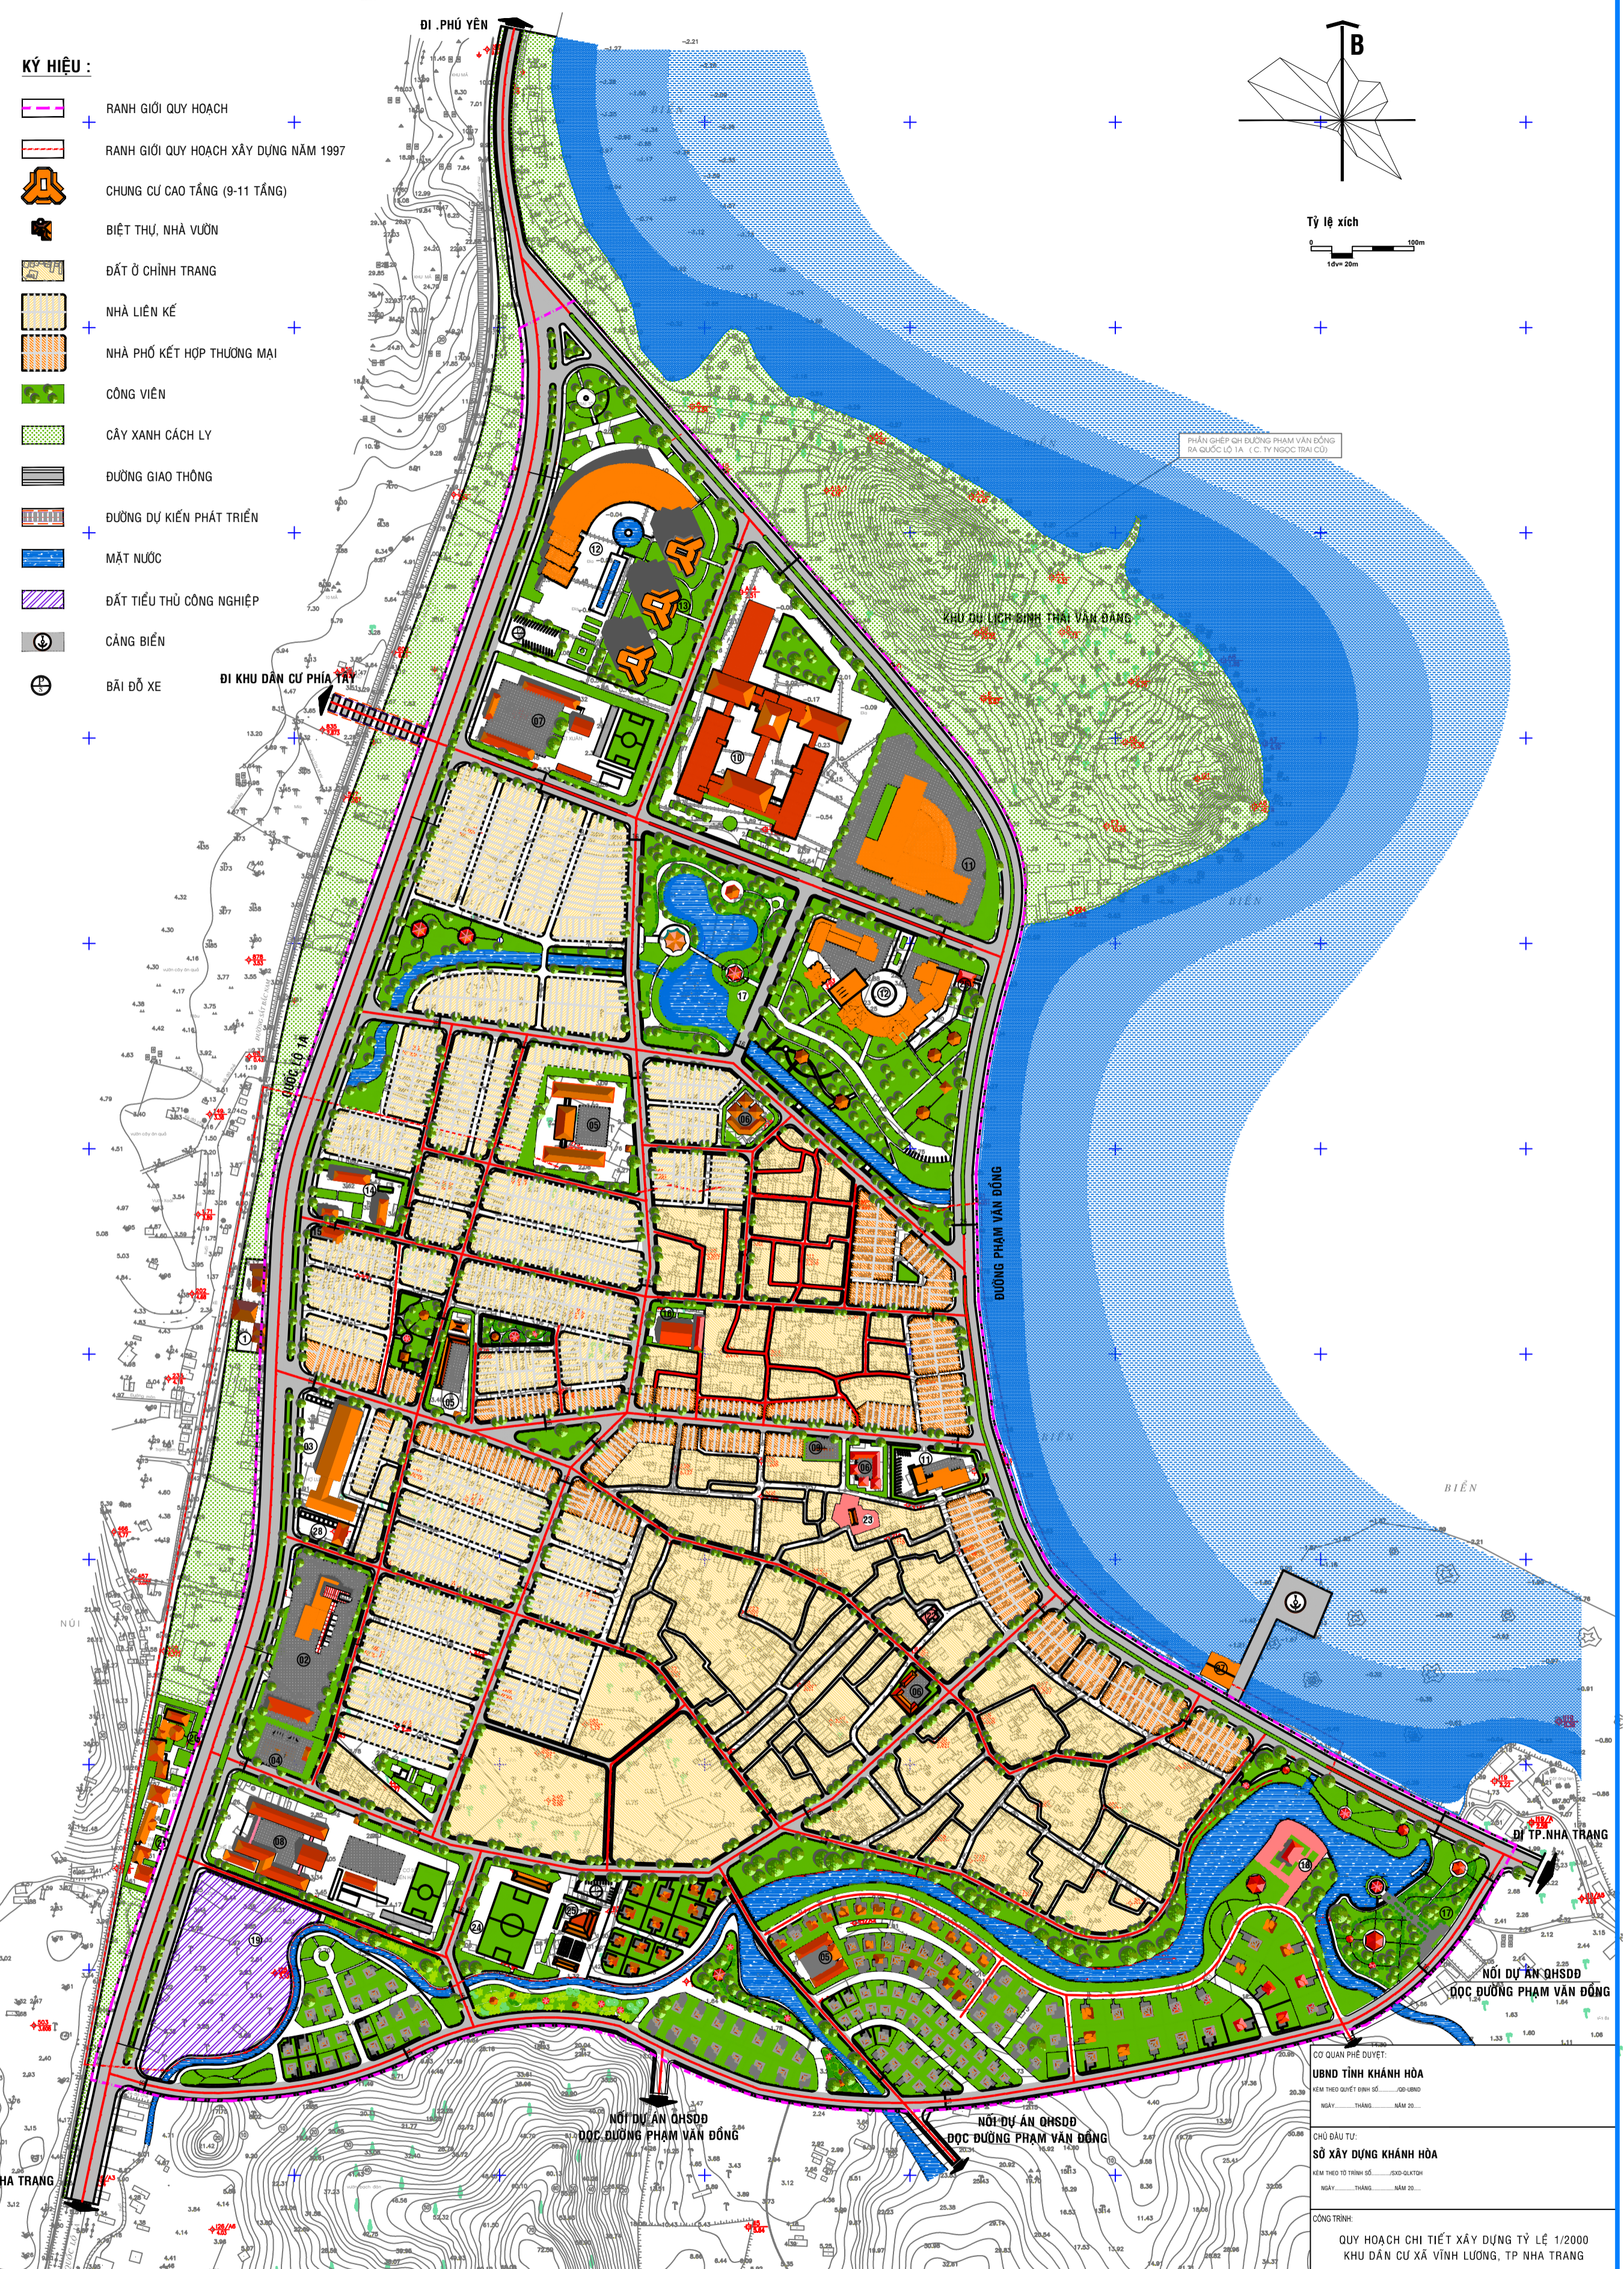

KÝ HIỆU :

-  RANH GIỚI QUY HOẠCH
-  RANH GIỚI QUY HOẠCH XÂY DỰNG NĂM 1997
-  CHUNG CƯ CAO TẦNG (9-11 TẦNG)
-  BIỆT THỰ, NHÀ VƯỜN
-  ĐẤT Ở CHÍNH TRẠNG
-  NHÀ LIÊN KẾ
-  NHÀ PHỐ KẾT HỢP THƯƠNG MẠI
-  CÔNG VIÊN
-  CÂY XANH CÁCH LY
-  ĐƯỜNG GIAO THÔNG
-  ĐƯỜNG DỰ KIẾN PHÁT TRIỂN
-  MẶT NƯỚC
-  ĐẤT TIỂU THỦ CÔNG NGHIỆP
-  CẢNG BIỂN
-  BÃI ĐỖ XE

Tỷ lệ xích
0 100m
1:400 20m

PHẦN CHÉP QH ĐƯỜNG PHẠM VĂN ĐỒNG
RA QUỐC LỘ 1A (C. TỶ NGỌC TRAI CỨ)

GHI CHÚ :

- 01 SA LƯƠNG SƠN
- 02 KHU VĂN HÓA XÃ
- 03 CHỢ
- 04 UBND XÃ VĨNH LƯƠNG
- 05 TRƯỜNG TIỂU HỌC
- 06 NHÀ TRẺ, MẪU GIÁO
- 07 TRƯỜNG TRUNG HỌC CƠ SỞ
- 08 TRƯỜNG PHỔ THÔNG TRUNG HỌC
- 09 TRẠM Y TẾ
- 10 CT BỆNH VIỆN HOẶC TRƯỜNG ĐÀO TẠO NGHỀ
- 11 KHU THƯƠNG MẠI, DỊCH VỤ DU LỊCH
- 12 TRUNG TÂM THƯƠNG MẠI VÀ DỊCH VỤ VĂN PHÒNG
- 13 KHU CHUNG CƯ CAO TẦNG (9-11 TẦNG)
- 14 TRỤ SỞ ĐÓN BIẾN PHÒNG
- 15 TRỤ SỞ CÔNG AN GIAO THÔNG
- 16 NHÀ THỜ
- 17 CÔNG VIÊN
- 18 ĐÌNH
- 19 KHU TIỂU THỦ CÔNG NGHIỆP
- 20 TỈNH XÃ NGỌC TÔNG
- 21 TỈNH ĐỘ NƠI GIỚI
- 22 CHÙA NGHĨA PHƯỚC
- 23 CHÙA PHỔ MINH
- 24 SÂN VẬN ĐỘNG
- 25 NHÀ VĂN HÓA THIẾU NHI
- 26 LÃNG ỒNG
- 27 CÂY XĂNG
- 28 BẾN XE BUÝT

CƠ QUAN PHÊ DUYỆT:		
UBND TỈNH KHÁNH HÒA		
KÈM THEO QUYẾT ĐỊNH SỐ: .../QB-UBND		
NGÀY: ... THÁNG ... NĂM 20...		
CHỖ BẤU TỰ:		
SỞ XÂY DỰNG KHÁNH HÒA		
KÈM THEO TỜ TRÌNH SỐ: .../SXD-KH		
NGÀY: ... THÁNG ... NĂM 20...		
CÔNG TRÌNH:		
QUY HOẠCH CHI TIẾT XÂY DỰNG TỶ LỆ 1/2000		
KHU DÂN CƯ XÃ VĨNH LƯƠNG, TP. NH. TR. ANH		
TÊN BẢN VẼ:		
SƠ ĐỒ TỔ CHỨC KHÔNG GIAN KIẾN TRÚC CẢNH QUAN		
BẢN VẼ:	QH-HS	TL 1/2000
THẺ HẸN:	KTS. TRẦN ĐÌNH CHIÊU	THÁNG 08-2009
THẺ KẾ:	KTS. TRẦN ĐÌNH CHIÊU	
CHỦ TRÌ:	KTS. VŨ VĂN CHÂU	
QUẢN LÝ KỸ THUẬT:	KTS. NGUYỄN PHÚ THẮNG	
ĐIỂM ĐỌC TRUNG TÂM:		
KTS. VŨ VĂN CHÂU		
SỞ XÂY DỰNG KHÁNH HÒA		
TRUNG TÂM QUY HOẠCH VÀ KIỂM ĐỊNH XÂY DỰNG KHÁNH HÒA		
ĐI. CH. 105 TH. NG. NH. TR. ANH - KH. NH. H. Đ. 01.553.82991 FAX. 053.825470		